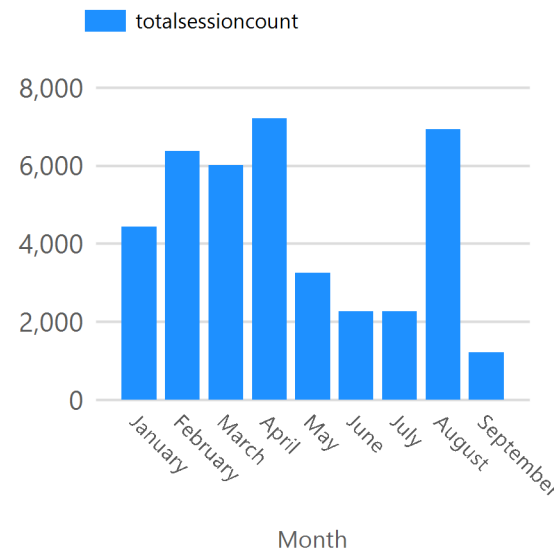

# Virtual Lab - Citrix Year To Date 2024

Report Created: 9/8/2024 6:00:15 AM

Month - Distinct User Percentage

Month - Total Sessions Percentage

Month - Concurrent Licenses Percentage

Month	Transaction Date	Max Distinct Users	Total Sessions	Max Concurrent Licenses	Max Total Concurrent	Average Session Time	Median Session Time
<b>September</b>	09/08/24	4	5	3	20	75	79
	09/07/24	42	68	9	34	78	54
	09/06/24	108	149	27	158	71	58
	09/05/24	181	315	46	177	56	47
	09/04/24	185	294	38	167	66	50
	09/03/24	128	226	24	159	65	46
	09/02/24	61	93	14	29	66	44
	09/01/24	50	69	9	23	70	47
	Totals		185	1,219	46	177	78
<b>August</b>	08/31/24	48	83	12	34	81	62
	08/30/24	155	306	39	152	78	64
	08/29/24	328	576	75	190	75	60
	08/28/24	406	828	134	277	70	62
	08/27/24	434	885	99	230	75	63
	08/26/24	376	736	83	202	61	49
	08/25/24	148	224	24	39	61	58
	08/24/24	74	133	22	37	63	47

# Virtual Lab - Citrix Year To Date 2024

Report Created: 9/8/2024 6:00:15 AM

Month	Transaction Date	Max Distinct Users	Total Sessions	Max Concurrent Licenses	Max Total Concurrent	Average Session Time	Median Session Time
<b>August</b>	08/23/24	137	222	37	151	66	53
	08/22/24	237	401	59	180	57	48
	08/21/24	349	709	100	217	47	38
	08/20/24	197	295	59	174	47	31
	08/19/24	160	238	19	157	39	24
	08/18/24	42	67	6	29	39	20
	08/17/24	30	49	4	34	42	31
	08/16/24	210	357	153	250	47	42
	08/15/24	61	85	7	142	42	23
	08/14/24	42	54	8	141	58	34
	08/13/24	49	77	19	134	62	46
	08/12/24	33	55	9	128	54	39
	08/11/24	10	19	2	22	56	31
	08/10/24	9	13	3	26	79	24
	08/09/24	17	34	7	125	63	26
	08/08/24	31	50	11	146	88	71
	08/07/24	36	76	12	155	84	59
	08/06/24	33	51	9	147	79	34
	08/05/24	57	89	17	146	102	77
	08/04/24	32	56	10	25	88	74
	08/03/24	24	42	9	40	91	72
08/02/24	35	73	12	135	85	62	
08/01/24	37	56	13	153	102	80	
	Totals	434	6,939	153	277	102	49
<b>July</b>	07/31/24	42	72	12	146	84	63
	07/30/24	58	101	16	146	112	88
	07/29/24	46	70	12	142	88	78
	07/28/24	32	64	11	26	97	77
	07/27/24	30	50	8	30	71	55
	07/26/24	48	89	9	125	63	58