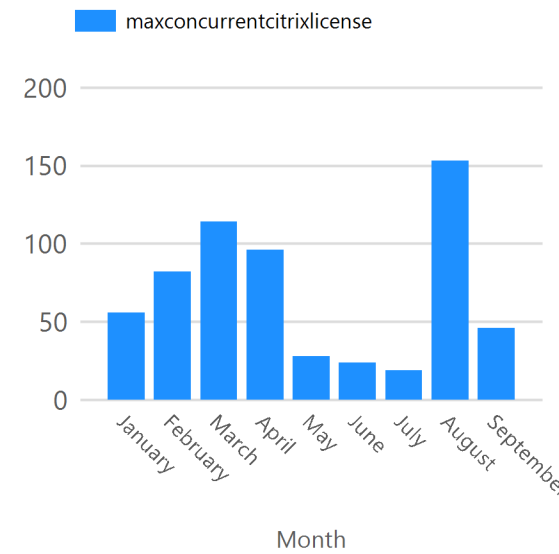

# Virtual Lab - Citrix Year To Date 2024

Report Created: 9/8/2024 6:00:15 AM

Month - Distinct User Percentage

Month - Total Sessions Percentage

Month - Concurrent Licenses Percentage

Month	Transaction Date	Max Distinct Users	Total Sessions	Max Concurrent Licenses	Max Total Concurrent	Average Session Time	Median Session Time
<b>September</b>	09/08/24	4	5	3	20	75	79
	09/07/24	42	68	9	34	78	54
	09/06/24	108	149	27	158	71	58
	09/05/24	181	315	46	177	56	47
	09/04/24	185	294	38	167	66	50
	09/03/24	128	226	24	159	65	46
	09/02/24	61	93	14	29	66	44
	09/01/24	50	69	9	23	70	47
	Totals		185	1,219	46	177	78
<b>August</b>	08/31/24	48	83	12	34	81	62
	08/30/24	155	306	39	152	78	64
	08/29/24	328	576	75	190	75	60
	08/28/24	406	828	134	277	70	62
	08/27/24	434	885	99	230	75	63
	08/26/24	376	736	83	202	61	49
	08/25/24	148	224	24	39	61	58
	08/24/24	74	133	22	37	63	47

# Virtual Lab - Citrix Year To Date 2024

Report Created: 9/8/2024 6:00:15 AM

Month	Transaction Date	Max Distinct Users	Total Sessions	Max Concurrent Licenses	Max Total Concurrent	Average Session Time	Median Session Time
<b>August</b>	08/23/24	137	222	37	151	66	53
	08/22/24	237	401	59	180	57	48
	08/21/24	349	709	100	217	47	38
	08/20/24	197	295	59	174	47	31
	08/19/24	160	238	19	157	39	24
	08/18/24	42	67	6	29	39	20
	08/17/24	30	49	4	34	42	31
	08/16/24	210	357	153	250	47	42
	08/15/24	61	85	7	142	42	23
	08/14/24	42	54	8	141	58	34
	08/13/24	49	77	19	134	62	46
	08/12/24	33	55	9	128	54	39
	08/11/24	10	19	2	22	56	31
	08/10/24	9	13	3	26	79	24
	08/09/24	17	34	7	125	63	26
	08/08/24	31	50	11	146	88	71
	08/07/24	36	76	12	155	84	59
	08/06/24	33	51	9	147	79	34
	08/05/24	57	89	17	146	102	77
	08/04/24	32	56	10	25	88	74
	08/03/24	24	42	9	40	91	72
08/02/24	35	73	12	135	85	62	
08/01/24	37	56	13	153	102	80	
	Totals	434	6,939	153	277	102	49
<b>July</b>	07/31/24	42	72	12	146	84	63
	07/30/24	58	101	16	146	112	88
	07/29/24	46	70	12	142	88	78
	07/28/24	32	64	11	26	97	77
	07/27/24	30	50	8	30	71	55
	07/26/24	48	89	9	125	63	58